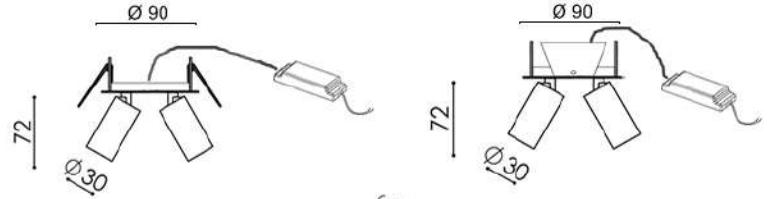

Inbo 34 - twin - white - 230Vac

Materiaal / Materiel / Material

Wit gelakt alu (structuurlak) / Alu laqué en blanc (peinture texturée) / White painted alu (texture paint)

Bladveren / Ressorts / Leaf springs