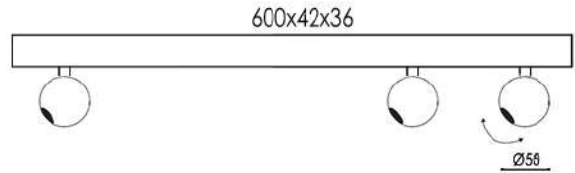

## Plafo 45 - white

*Materiaal / Materiel / Material*

Wit gelakt alu (structuurlak) / Alu laqué en blanc (peinture texturée) /  
White painted alu (texture paint)

*Non DIM*

4 072 01 27 2700K 1275lm

4 072 01 30 3000K 1356lm

*Triac DIM*

4 072 02 27 2700K 1275lm

4 072 02 30 3000K 1356lm

*DALI DIM*

4 072 03 27 2700K 1275lm

4 072 03 30 3000K 1356lm