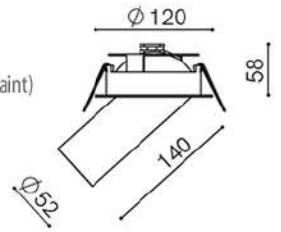

Inbo 33 - white - 500mA

Materiaal / Matériel / Material

Wit gelakt alu (structuurlak) / Alu laqué en blanc (peinture texturée) / White painted alu (texture paint)

			<i>Cup</i>	<i>Tube color</i>
3 060 01 27	2700K	1483lm	Zwart / Noir / Black	Wit / Blanc / White
3 060 01 30	3000K	1574lm	Zwart / Noir / Black	Wit / Blanc / White
3 060 02 27	2700K	1483lm	Zwart / Noir / Black	Zwart / Noir / Black
3 060 02 30	3000K	1574lm	Zwart / Noir / Black	Zwart / Noir / Black
3 060 17 27	2700K	1483lm	Wit / Blanc / White	Wit / Blanc / White
3 060 17 30	3000K	1574lm	Wit / Blanc / White	Wit / Blanc / White
3 060 18 27	2700K	1483lm	Wit / Blanc / White	Zwart / Noir / Black
3 060 18 30	3000K	1574lm	Wit / Blanc / White	Zwart / Noir / Black