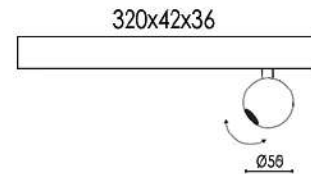

Plafo 41 - white

Materiaal / Materiel / Material

Wit gelakt alu (structuurlak) / Alu laqué en blanc (peinture texturée) /
White painted alu (texture paint)

Non DIM

4 068 01 27	2700K	425lm
4 068 01 30	3000K	452lm