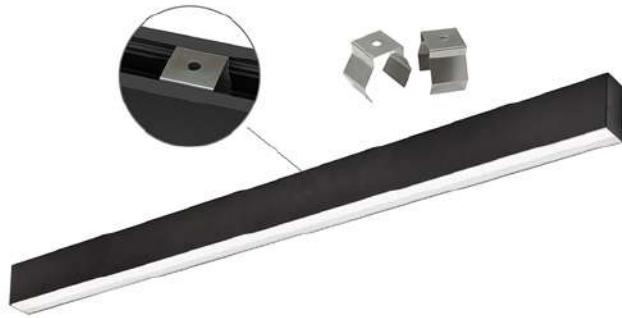

Linea 74x44

De linea 74x44 armatuur is een ledprofiel van 1120mm dat eenvoudig kan gemonteerd worden op het plafond door middel van onzichtbare veren. Het profiel bestaat uit wit of zwart gelakt, in 3000 en 4000K. Een versie met een PIR sensor is eveneens beschikbaar.

Le luminaire linea 74x44 est un profilé LED de 1120 mm qui peut être facilement monté au plafond à l'aide de ressorts invisibles. Le profilé est disponible en blanc ou noir, en 3000 et 4000K. Une version avec capteur PIR est également disponible.

The linea 74x44 luminaire is an 1120mm LED profile that can be easily mounted on the ceiling by means of invisible springs. The profile is available painted white or black, in 3000 and 4000K. A version with a PIR sensor is also available.

Linea 74x44

220 Vac 36w CE  IP20 Ra>80

Gelakt alu (struct. lak) / Alu laqué (peint. tex.) / Painted alu (tex. paint)

Wit / Blanc / White

4 079 01 30 3000K 4700lm
4 079 01 40 4000K 4900lm

Zwart / Noir / Black