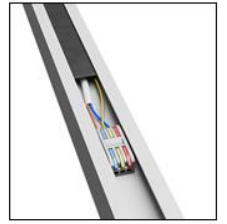

Linea 42x37

Dip switch :
Met de eerste dipswitch is het mogelijk de lichtkleur in te stellen op 2700, 4000 of 6000K. Met de tweede kan het vermogen ingesteld worden.

Le dipswitch permet de régler la couleur de la lumière sur 2700, 4000 ou 6000K. Le second permet de régler la puissance.

With the dipswitch it is possible to set the light color to 2700, 4000 or 6000K. The second one is used to adjust the power.

Eenvoudige installatie / Montage facile / Easy installation

Linea 42x37 - L0600

220 Vac 10w/15w/20w via dip switch CE IP20 Ra>80

Gelakt alu (struct. lak) / Alu laqué (peint. tex.) / Painted alu (tex. paint)

Wit / Blanc / White

4 082 05 ad 2700K/4000K/6000K 2241lm/2365lm/2490lm

4 082 15 ad 2700K/4000K/6000K 2191lm/2315lm/2440lm UGR<19