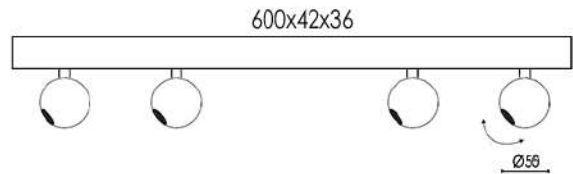

## Plafo 47 - white

*Materiaal / Materiel / Material*

Wit gelakt alu (structuurlak) / Alu laqué en blanc (peinture texturée) /  
White painted alu (texture paint)

*Non DIM*

4 074 01 27	2700K	1700lm
4 074 01 30	3000K	1804lm

*Triac DIM*

4 074 02 27	2700K	1700lm
4 074 02 30	3000K	1804lm

*DALI DIM*

4 074 03 27	2700K	1700lm
4 074 03 30	3000K	1804lm