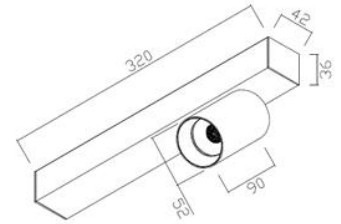

Plafo 33 - 13w - white

Materiaal / Materiel / Material

Wit gelakt alu (structuurlak) / Alu laqué en blanc (peinture texturée) /
White painted alu (texture paint)

<i>Non DIM</i>			<i>Cup</i>
4 055 07 27	2700K	830lm	Zwart / Noir / Black
4 055 07 30	3000K	890lm	Zwart / Noir / Black

<i>Triac DIM</i>			
4 055 08 27	2700K	830lm	Zwart / Noir / Black
4 055 08 30	3000K	890lm	Zwart / Noir / Black

<i>DALI DIM</i>			
4 055 09 27	2700K	830lm	Zwart / Noir / Black
4 055 09 30	3000K	890lm	Zwart / Noir / Black