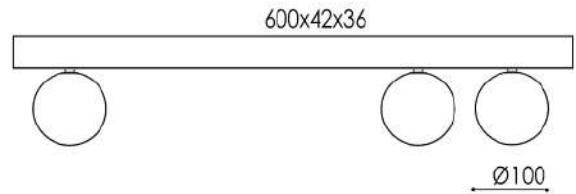

Plafo 44 - white

Materiaal / Materiel / Material

Wit gelakt alu (structuurlak) / Alu laqué en blanc (peinture texturée) / White painted alu (texture paint)

Non DIM

4 071 01 27	2700K	960lm
4 071 01 30	3000K	1020lm

Triac DIM

4 071 02 27	2700K	960lm
4 071 02 30	3000K	1020lm

DALI DIM

4 071 03 27	2700K	960lm
4 071 03 30	3000K	1020lm