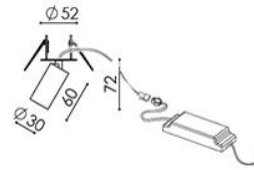

Inbo 34 - black - 230Vac

230Vac 1 Led 7w CE IP20 Ø45 30° Ra>90

Materiaal / Matériel / Material
 Zwart gelakt alu (structuurlak) / Alu laqué en noir (peinture texturée) /
 Black painted alu (texture paint)