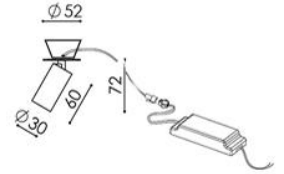

Non DIM

3 063 06 27	2700K	395lm	
3 063 06 30	3000K	416lm	
3 063 16 27	2700K	395lm	Bladveren / Ressorts / Leaf springs
3 063 16 30	3000K	416lm	Bladveren / Ressorts / Leaf springs

Cup

Zwart / Noir / Black
Zwart / Noir / Black
Zwart / Noir / Black
Zwart / Noir / Black

Triac DIM

3 063 07 27	2700K	395lm	
3 063 07 30	3000K	416lm	
3 063 17 27	2700K	395lm	Bladveren / Ressorts / Leaf springs
3 063 17 30	3000K	416lm	Bladveren / Ressorts / Leaf springs

Zwart / Noir / Black
Zwart / Noir / Black
Zwart / Noir / Black
Zwart / Noir / Black

DALI DIM

3 063 08 27	2700K	395lm	
3 063 08 30	3000K	416lm	
3 063 18 27	2700K	395lm	Bladveren / Ressorts / Leaf springs
3 063 18 30	3000K	416lm	Bladveren / Ressorts / Leaf springs

Zwart / Noir / Black
Zwart / Noir / Black
Zwart / Noir / Black
Zwart / Noir / Black

Accessoires/Accessoires/Accessories

11 004 01	Binnenring goud / Anneau or / Cup gold
11 004 02	Binnenring wit / Anneau blanc / Cup white