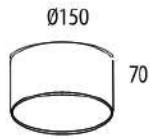

Plafo 49 - black

230Vac 15w CE  IP20

Materiaal / Materiel / Material
Zwart gelakt alu (structuurlak) + PMMA / Alu laqué en noir (peinture texturée) + PMMA / Black painted alu (texture paint) + PMMA

4 076 02 ad 2700K / 3200K / 4000K 1139lm / 1186lm / 1210lm