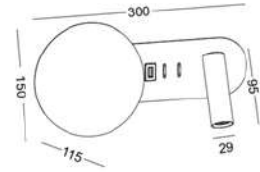

## Wali 30 - white

*Materiaal / Matériel / Material*  
Wit gelakt alu + Opaal glas / Alu laqué en Blanc + Verre opaline /  
White painted alu + Opal glass

USB-C charger

5 03001 27 2700K Spot: 120lm / glass: 400lm