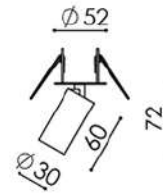

## Inbo 34 - black - 350mA

350mA 1 Led 6,3w CE IP20 Ø45 30° Ra>90

*Materiaal / Materiel / Material*

Zwart gelakt alu (structuurlak) / Alu laqué en noir (peinture texturée) /  
Black painted alu (texture paint)