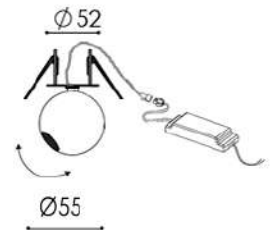

Triac DIM

3 070 05 27	2700K	425lm	
3 070 05 30	3000K	452lm	
3 070 06 27	2700K	425lm	Bladveren / Ressorts / Leaf springs
3 070 06 30	3000K	452lm	Bladveren / Ressorts / Leaf springs

DALI DIM

3 070 07 27	2700K	425lm	
3 070 07 30	3000K	452lm	
3 070 08 27	2700K	425lm	Bladveren / Ressorts / Leaf springs
3 070 08 30	3000K	452lm	Bladveren / Ressorts / Leaf springs